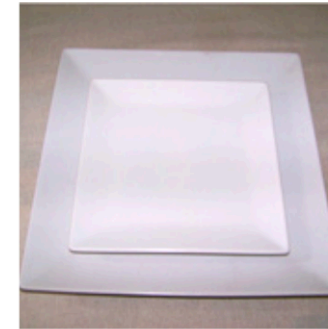

Prix TTC par pièce livrée - À rendre usagée mais rangée

Assiette en porcelaine Blanche

Diamètres: 27, 24 et 20 pour dessert

0.32 €/assiette

Assiette en porcelaine "Elégance"

Diamètres: 30, 27, 24 et 20 pour dessert

0.38 €/assiette

Assiette en porcelaine carrée

Diamètres: 26 X 26 et 18 X 18

0.50 €/assiette

Verre et flûte « Elégance »

Vin blanc 14.5 cl, Vin rouge 19 cl, à Eau 24.5 cl

0.32 €/verre

Les couverts "Elégance"